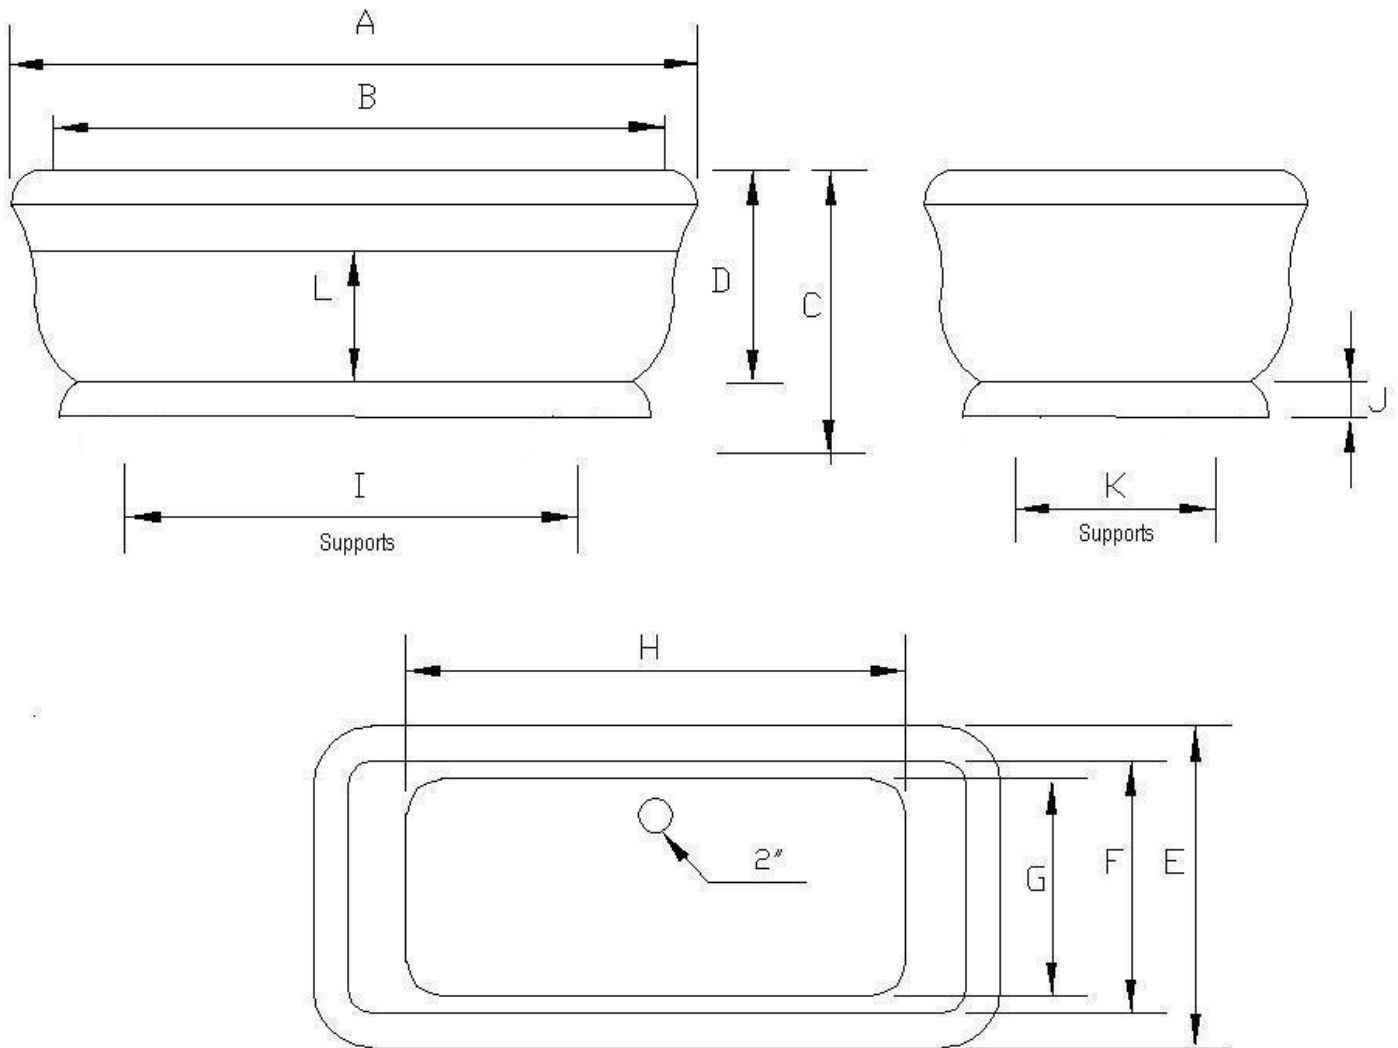

Tub Specifications – Acrylic Soaking Tub without Legs

| | A | B | C | D | E | F | G | H | I | J | K | L | VOL | WGHT |
|-------|-----|----------------------------------|-----|-----|-----|-----|-----|-----|-----|----------------------------------|-----|-------|--------|---------|
| P0945 | 70" | 61 ³ / ₄ " | 25" | 20" | 34" | 26" | 22" | 44" | 48" | 41 ¹ / ₂ " | 20" | 14.5" | 56 GAL | 121 LBS |